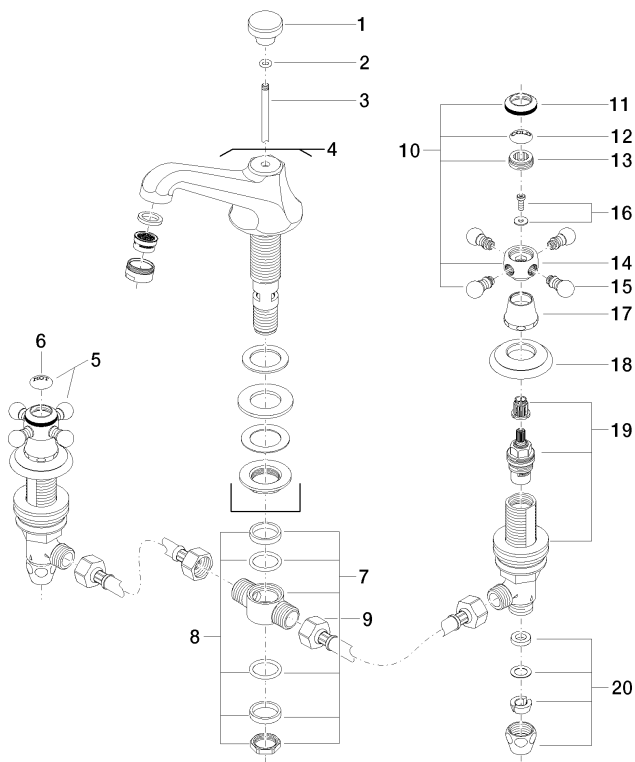

20 700 360

- sporgenza 135 mm
- bocca fissa
- Getto circolare con aria
- altezza rubinetteria 72 mm
- altezza fino al rompigitto 40 mm
- diametro foro piletta 32 mm
- diametro foro rubinetteria 35 mm
- senza rosetta
- 2x tubo flessibile di mandata 1/2" x 1/2"
- portata max 7 l/min
- senza piombo
- Questo prodotto può aiutare un edificio a soddisfare i requisiti dei Green Building Rating Systems, ad es. LEED®, BREEAM®, DGNB

Solamente per lavabo con troppopieno.

	Platinato spazzolato	20 700 360-06
	Cromato	20 700 360-00
	Platinato	20 700 360-08
	Ottone (Oro 23k)	20 700 360-09
	Ottone spazzolato (Oro 23k)	20 700 360-28
	Dark Platinum spazzolato	20 700 360-99

Prodotti complementari

Tubo flessibile di mandata - 12 506 970 90

- 2x tubo flessibile di mandata 3/8" x 1/2" x 500mm

20 700 360

21 Ablautfamilie 04.11.01.001.00.FP